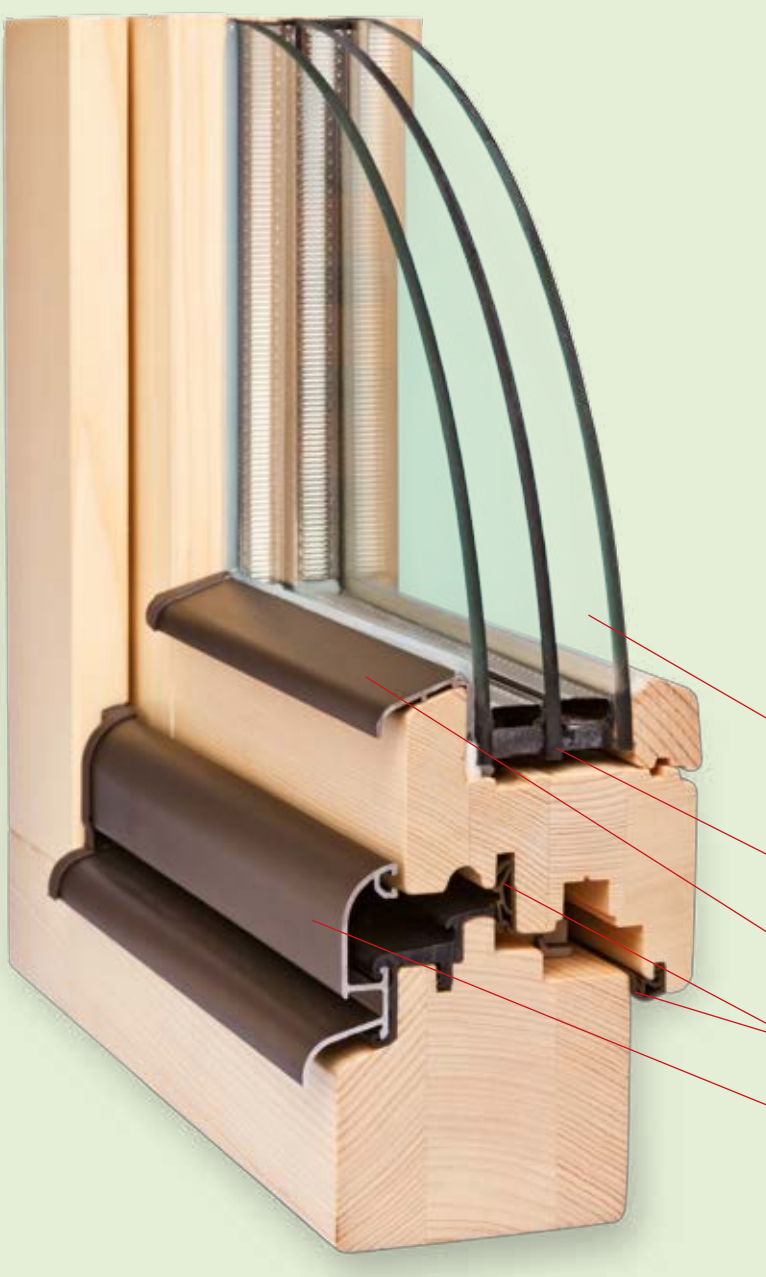

## Confort plus

Wärmedämmwert

**$U_w = 0,9 \text{ W/m}^2\text{K}$**

**Für Niedrigenergiehäuser geeignet**

Bautiefe **78 mm**

- » formschön
- » modernes Design
- » sehr gute Wärmedämmeigenschaften
- » sehr wetterfest dank 3 Lackschichten
- » Dreifachglas  $U_g = 0,6 \text{ W/m}^2\text{K}$
- » Mehrpunktverriegelung
- » Drehkipp mit 2 Stellungen
- » 1 Neubau-, 1 Renorahmen
- » Fichte, Kiefer, Eiche, Meranti, Lärche

3-fach Glas  
 $U_g = 0,6 \text{ W/m}^2\text{K}$   
mit isoliertem  
Glasabstandhalter

Glaseinstand 23 mm

Flügelschutzprofil optional

Mittel- und Anschlagdichtung

Wetterschenkel in Alu,  
optional mit Holzabdeckung