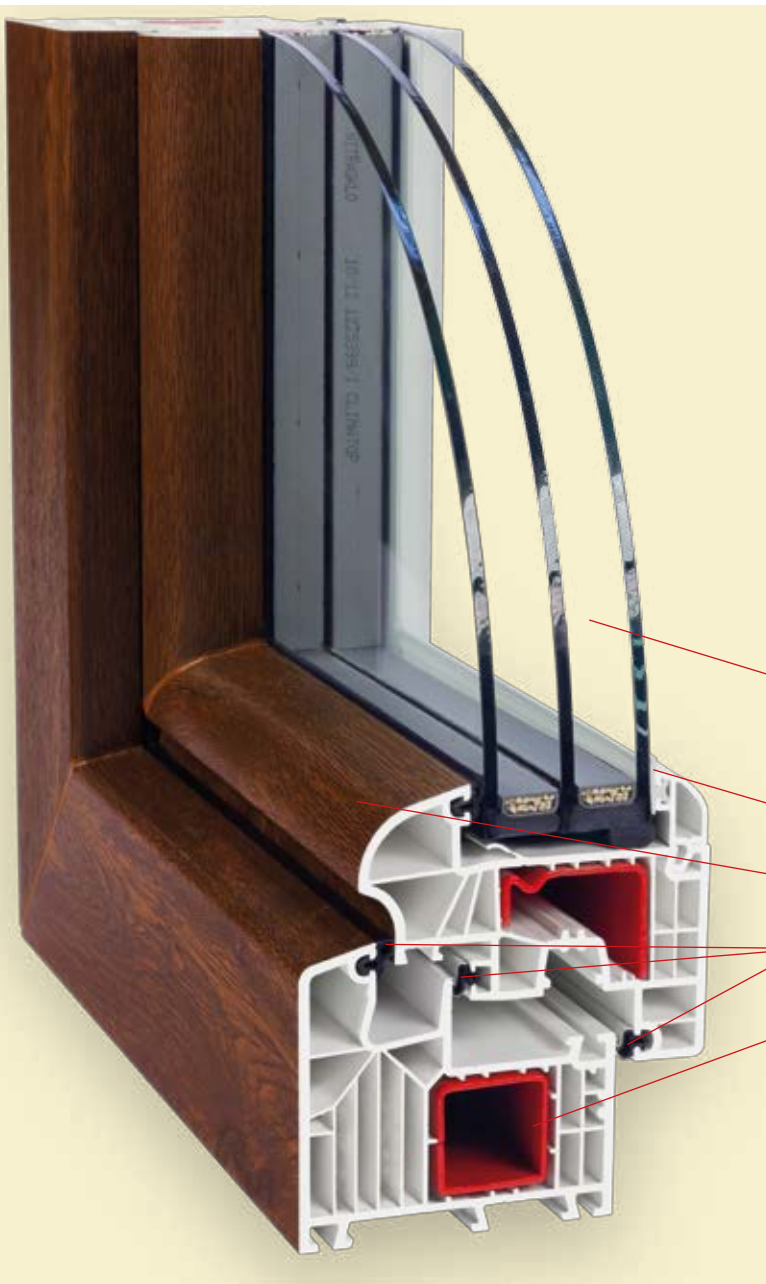

3-fach Glas  
 $U_g = 0,6 \text{ W/m}^2\text{K}$   
mit isoliertem  
Glasabstandhalter

Dichtungen grau oder schwarz

Design softline

3 Dichtungen

Profilaussteifung aus Stahl